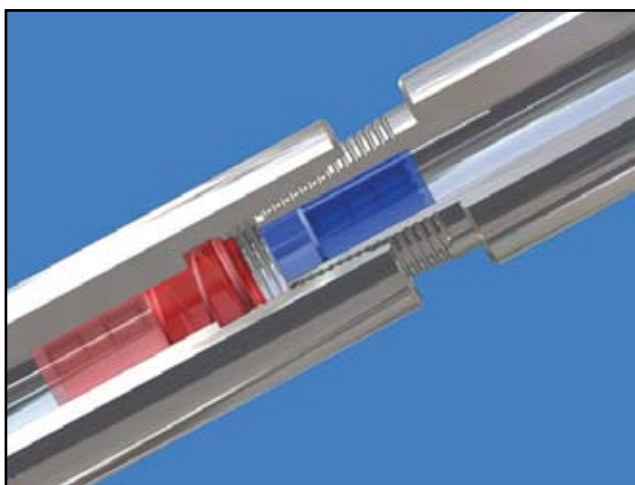

DigiTRAK® CableLink®

Sistema de Conexão a Cabo

O sistema de conexão a cabo DigiTrak® CableLink® é projetado para usuários de equipamentos de perfuração não destrutiva horizontal que utilizam sistemas com linhas de fiação e que desejam encurtar, significativamente, o tempo de execução do furo piloto. Agora, conexões com linhas de fiação podem ser feitas pelo simples rosqueamento das secções das hastes de perfuração.

- ❑ Conexões mecânicas e elétricas realizadas automaticamente
- ❑ Aumento da produtividade em furos piloto
- ❑ Elimina a necessidade de ferramentas e materiais de emenda
- ❑ Permanentemente instalado na haste de perfuração
- ❑ Pode ser utilizado com qualquer sistema a cabo da DCI ou trabalhos sem linha de fiação
- ❑ Elimina processos de tentativa para verificação da face da ferramenta

Conexão Automática das Linhas de Fiação

O sistema CableLink® é permanentemente instalado nas hastes de perfuração, fazendo com que conexões mecânicas e elétricas ocorram automaticamente quando as hastes são rosqueadas juntas. Este processo elimina a necessidade de equipamentos de emenda e tentativas para se localizar uma conexão que tenha falhado.

Sem Mais Tentativas

Para usuários que utilizam o sistema de fiação com ferramentas de perfuração acionadas por fluido de lama, onde o desgaste da ferramenta é um problema, tentativas para se verificar a face da ferramenta deixa de ser um obstáculo, o qual consome muito tempo. O resultado é o aumento da produtividade com menores custos operacionais.