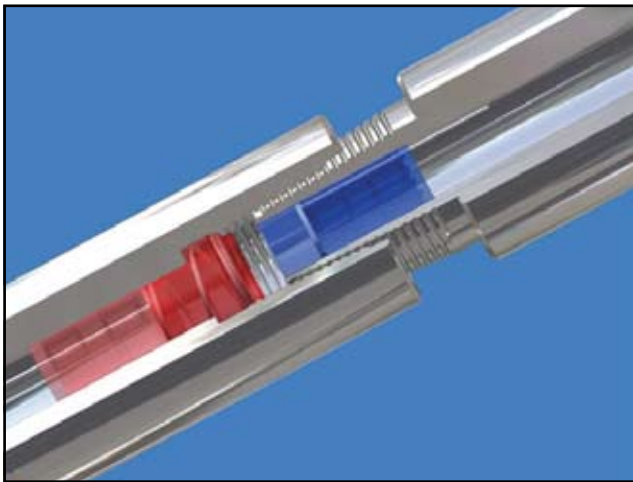

DigiTRAK® CableLink®

Systeme de raccordement

Le système de raccordement CableLink® de DigiTrak® est conçu pour les entrepreneurs de forage horizontal directionnel qui utilisent des systèmes à câble de forage et veulent gagner un temps important lors de leurs forages dirigés. Maintenant les raccordements de câble de forage peuvent être établis en vissant simplement les sections de tube de forage les unes aux autres.

- Établit automatiquement les raccordements électriques et mécaniques.
- Augmente la productivité des forages dirigés.
- Élimine les outils et les matériaux d'épissurage.
- Est installé en permanence sur le tube de forage.
- Peut être utilisé avec n'importe quel système de câble DCI et pour des travaux ne mettant pas en oeuvre un câble de forage.
- Résout la question du cheminement de l'outil.

Raccordements de câble de forage automatiques

Le système CableLink® est installé à demeure dans le tube de forage, ainsi les raccordements mécaniques et électriques sont réalisés automatiquement lorsque les tubes sont vissés les uns aux autres. Ceci élimine la nécessité d'avoir un équipement d'épissurage et de retirer les tubes pour trouver un raccordement défectueux.

Plus de retrait de tubes

Pour des entrepreneurs faisant courir un câble de forage, avec un moteur de fluide de forage, dans des conditions où l'usure de l'outil est à surveiller, retirer les tubes pour vérifier la face d'usure de ce dernier n'est plus un problème prenant du temps, comme il l'était par le passé. Il en résulte une productivité accrue, avec moins de personnel.